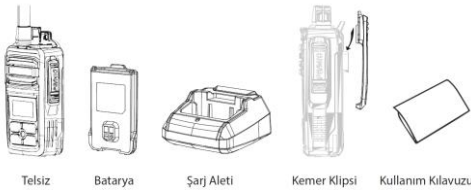

Teknik Özellikler

Frekans		Göndermeç		Almaç		Genel	
Frekans Bandı	UHF PMR 446,00-446,20	RF Çıkış Gücü	500 mW	Hassasiyet	≤0,25μV (12dB SINAD)	Birim Ölçüleri	150 mm x 56 mm x 30 mm (Batarya dahil, antensiz)
Kanal Sayısı	16 PMR Kanalı (Yeni BTK Yönetmeliği)	Modülasyon Tipi	F3E	Komşu Kanal Seçiciliği	≥60dB	Birim Ağırlığı	232 gram (batarya ile)
Kanal Aralığı	12,50 kHz	İstenmeyen Yayın	≤-60dBm	İstenmeyen Yayın Bastırması	≤-0,2 μV	Frekans Kararlılığı	+/-2,5 ppm
Kanallar	16 Kanal (MHz)	Ses Distorsiyonu	≤%5	Gürültü	≤%5	Sıcaklık Aralığı	-20°C — +55°C
	KN1 = 446.00625 KN2 = 446.01875 KN3 = 446.03125 KN4 = 446.04375 KN5 = 446.05625 KN6 = 446.06875 KN7 = 446.08125 KN8 = 446.09375	KN9 = 446.10625 KN10=446.11875 KN11=446.13125 KN12=446.14375 KN13=446.15625 KN14=446.16875 KN15=446.18125 KN16=446.19375		Intermodülasyon	50 dB	Çalışma Gerilimi	3.7 VDC
						Ses Çıkışı	1 WATT

* Tüm ölçüler (Y x G x D)

Paket İçeriği:

*Görüşme mesafesi coğrafi ve diğer şartlara göre değişiklik gösterebilir.

**Özellikler önceden bildirimde bulunmaksızın değişebilir.